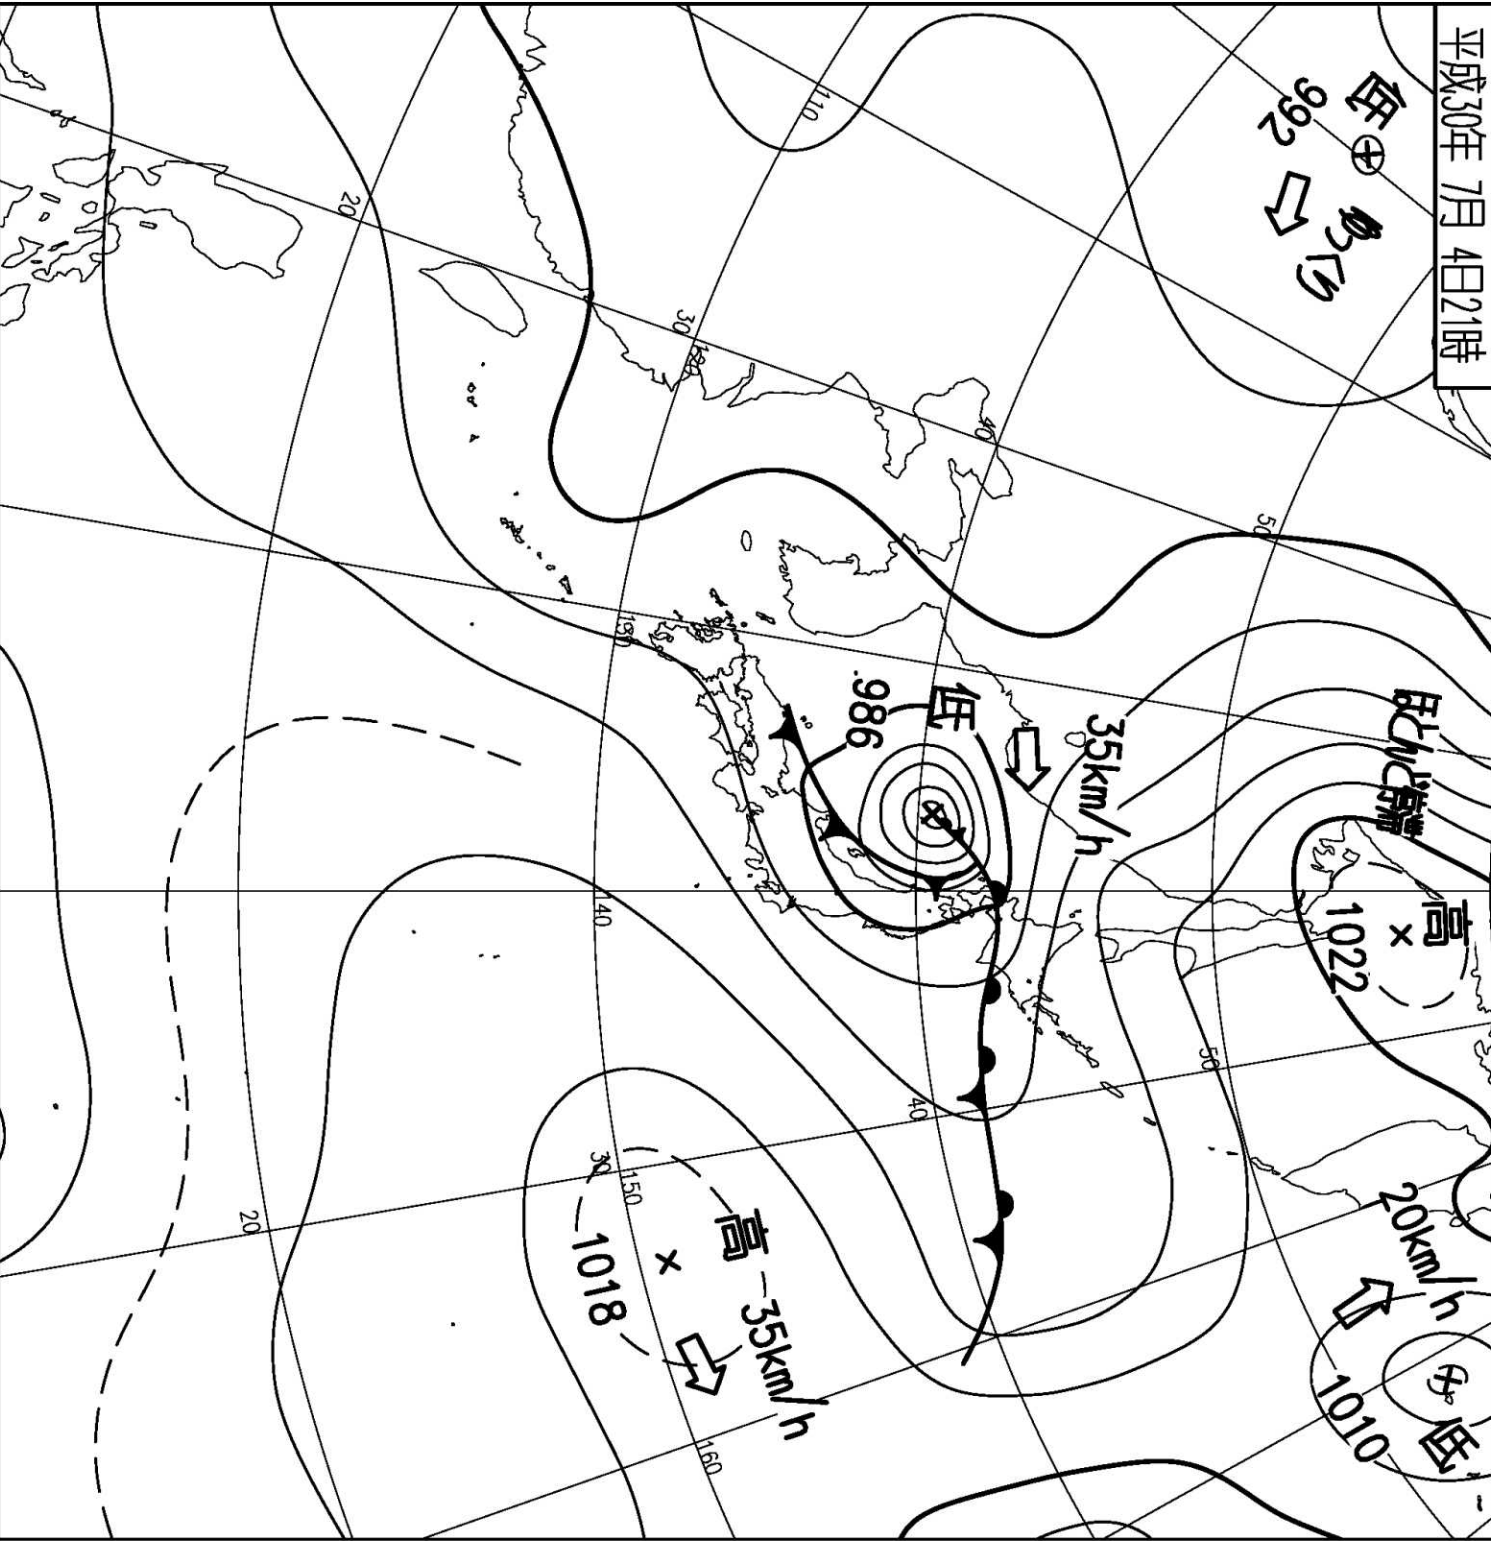

平成30年 7月 4日 21時

低 ⊕ 992

低 ⊕ 986

高 × 1022

高 × 1018

高 ⊕ 1010

35km/h

20km/h

110

30

1050

140

30

150

160

20