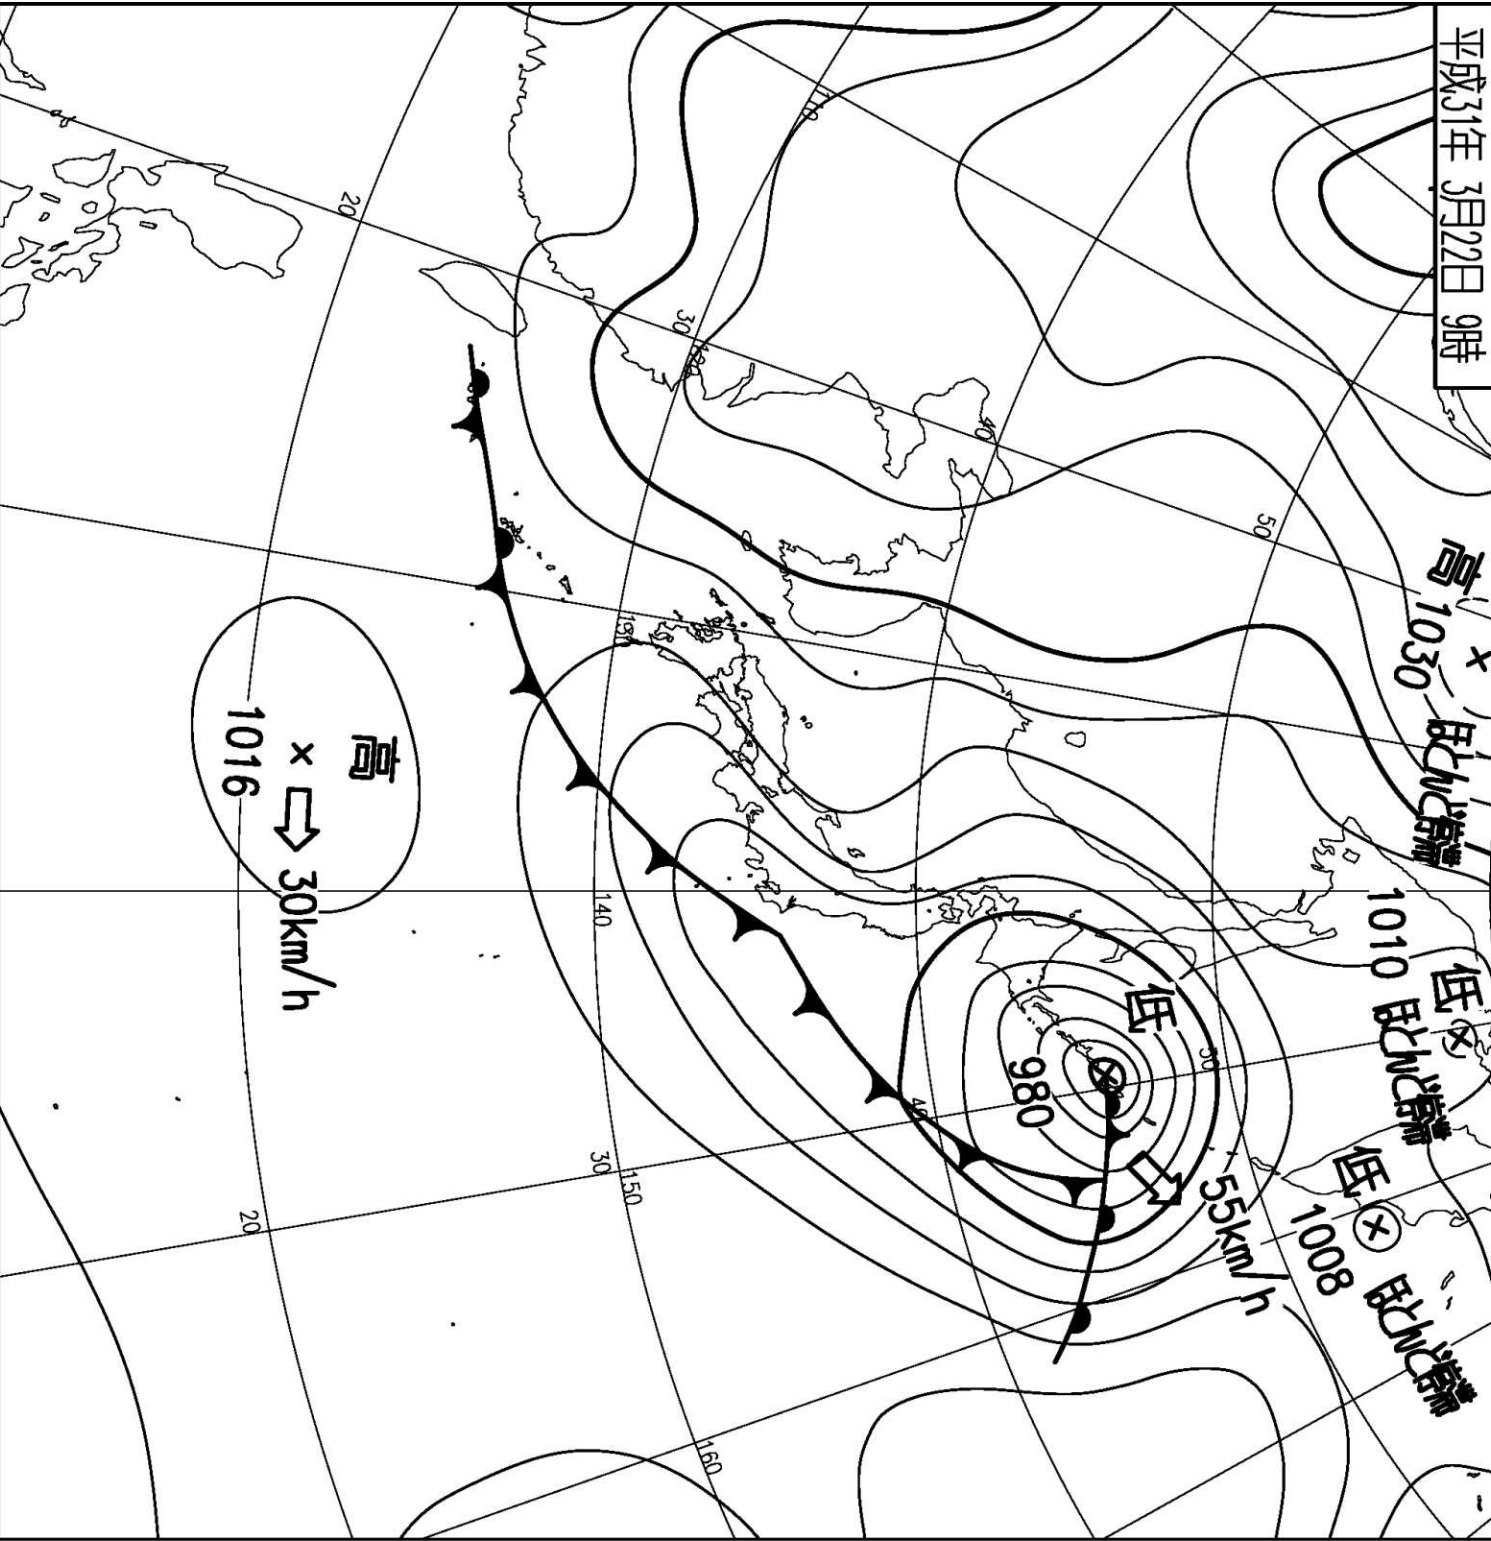

平成31年 3月22日 9時

高 1030 低

1010 低

低 1008

高
x ⇨ 30km/h
1016

55km/h

980