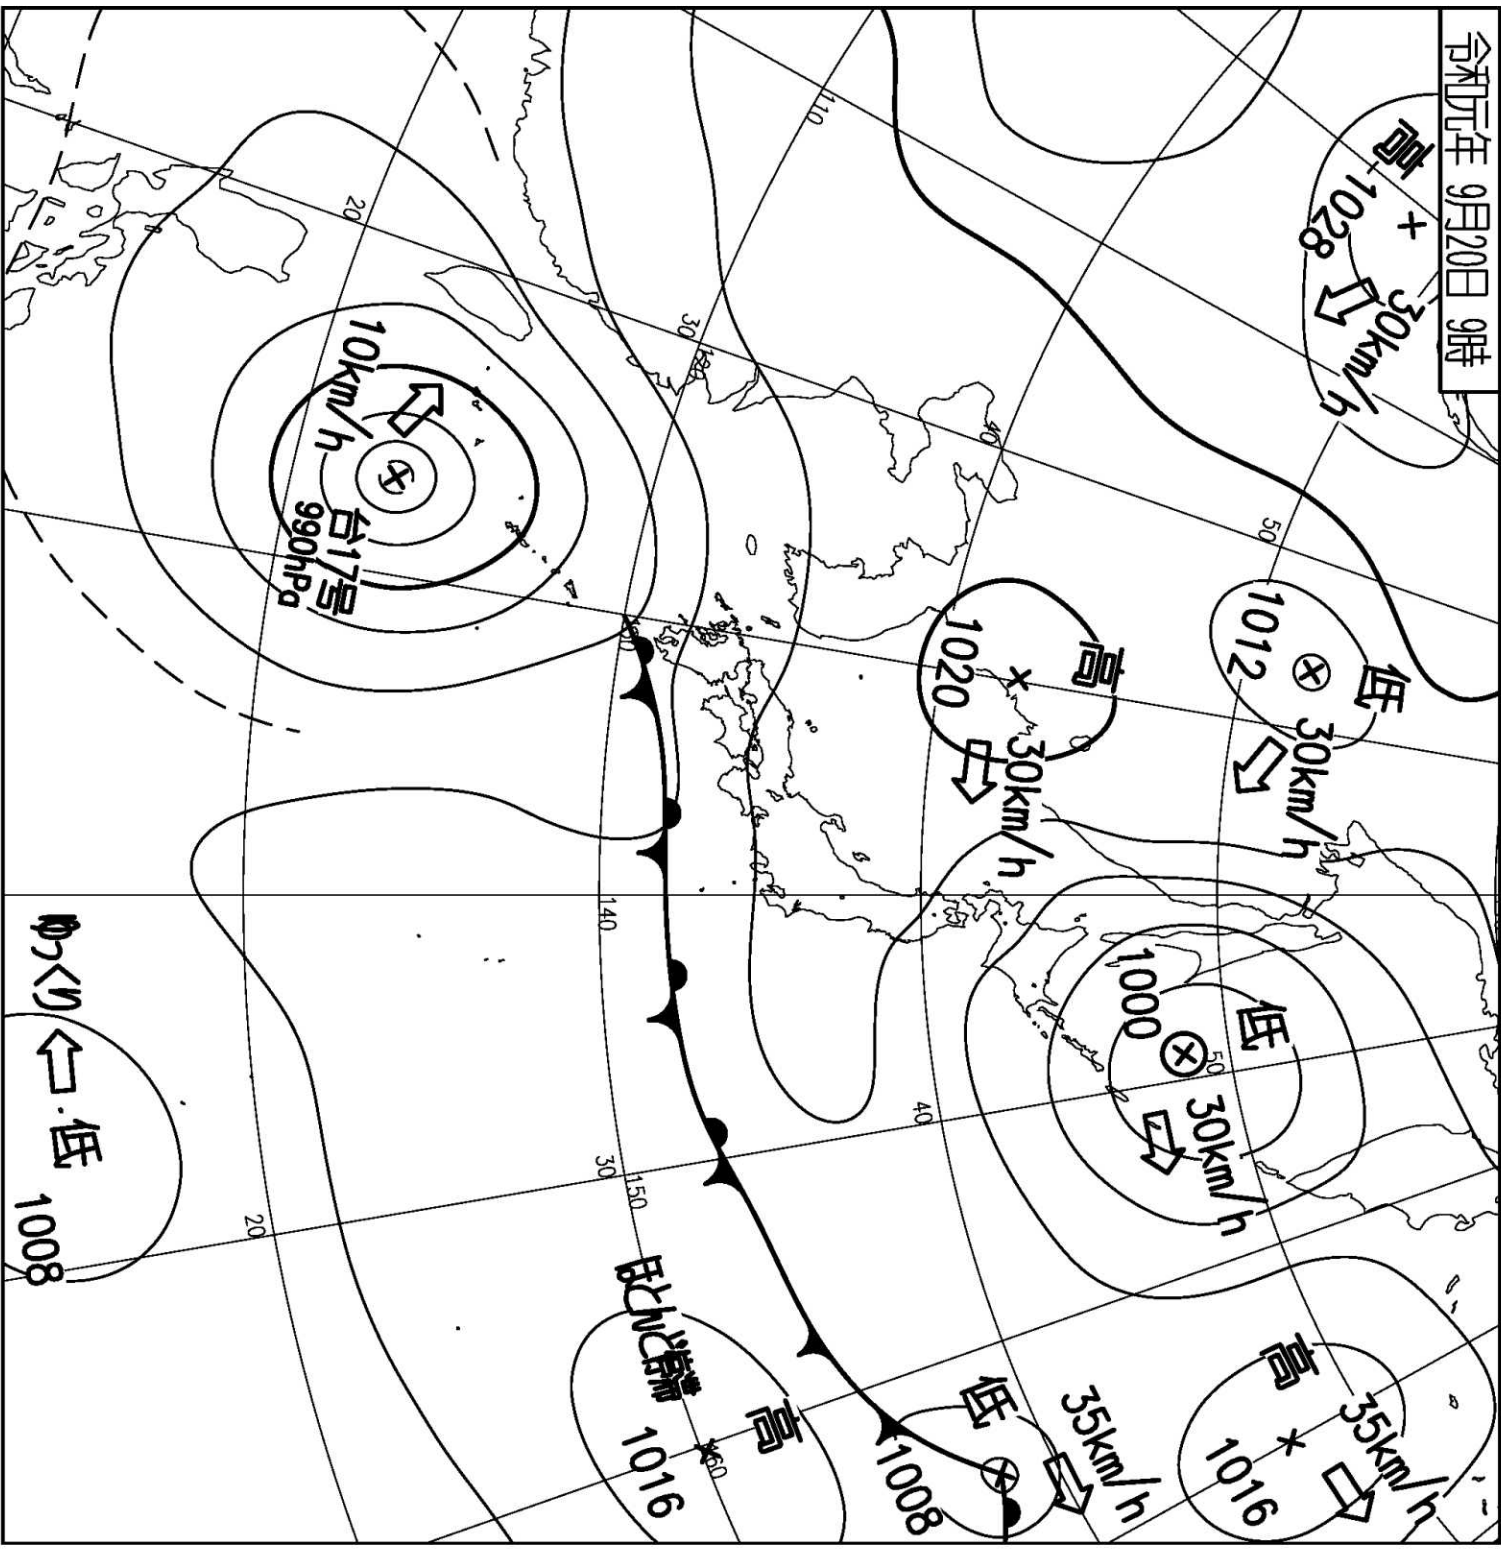

令和元年 9月20日 9時

高 → 低  
1008