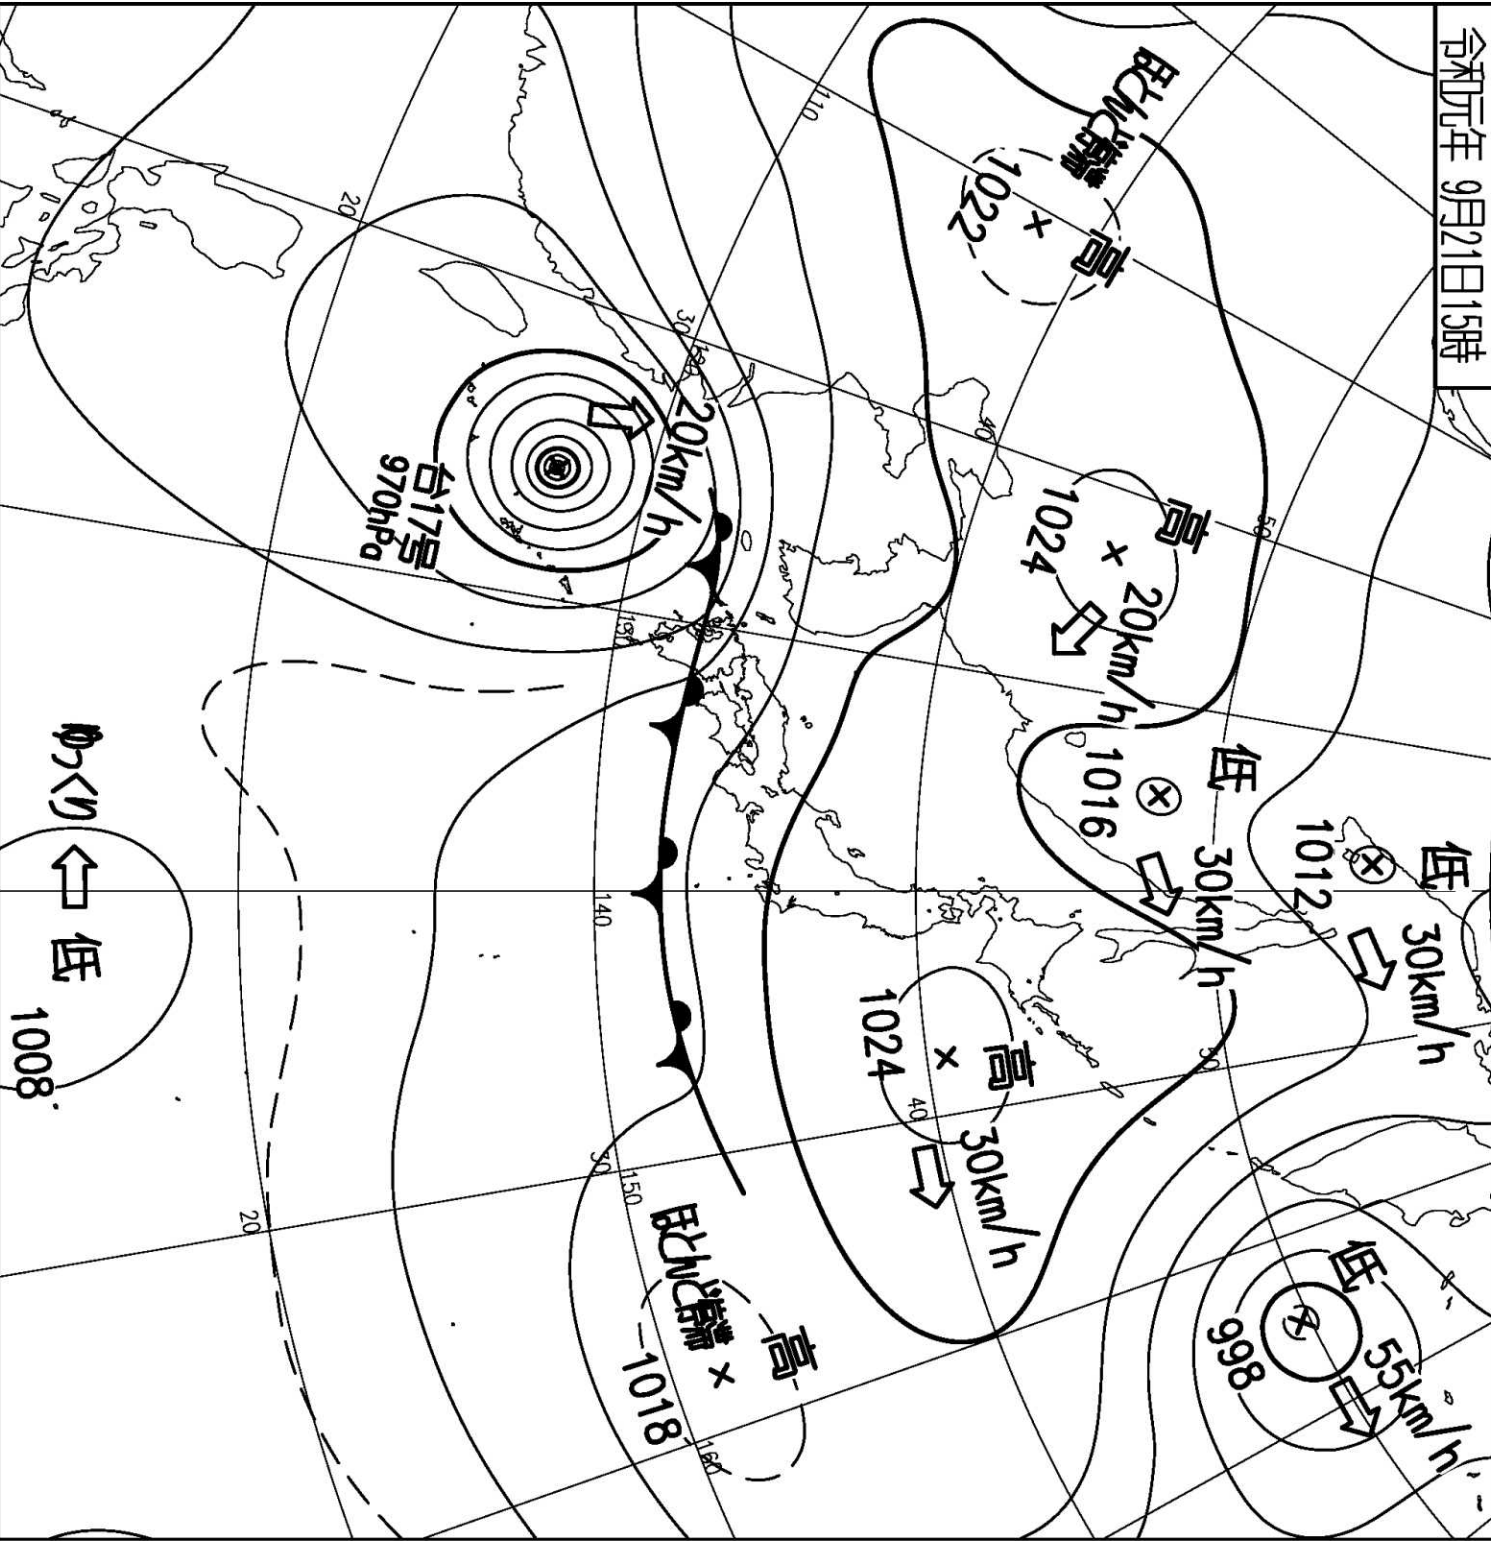

令和元年 9月21日15時

高 → 低  
1008