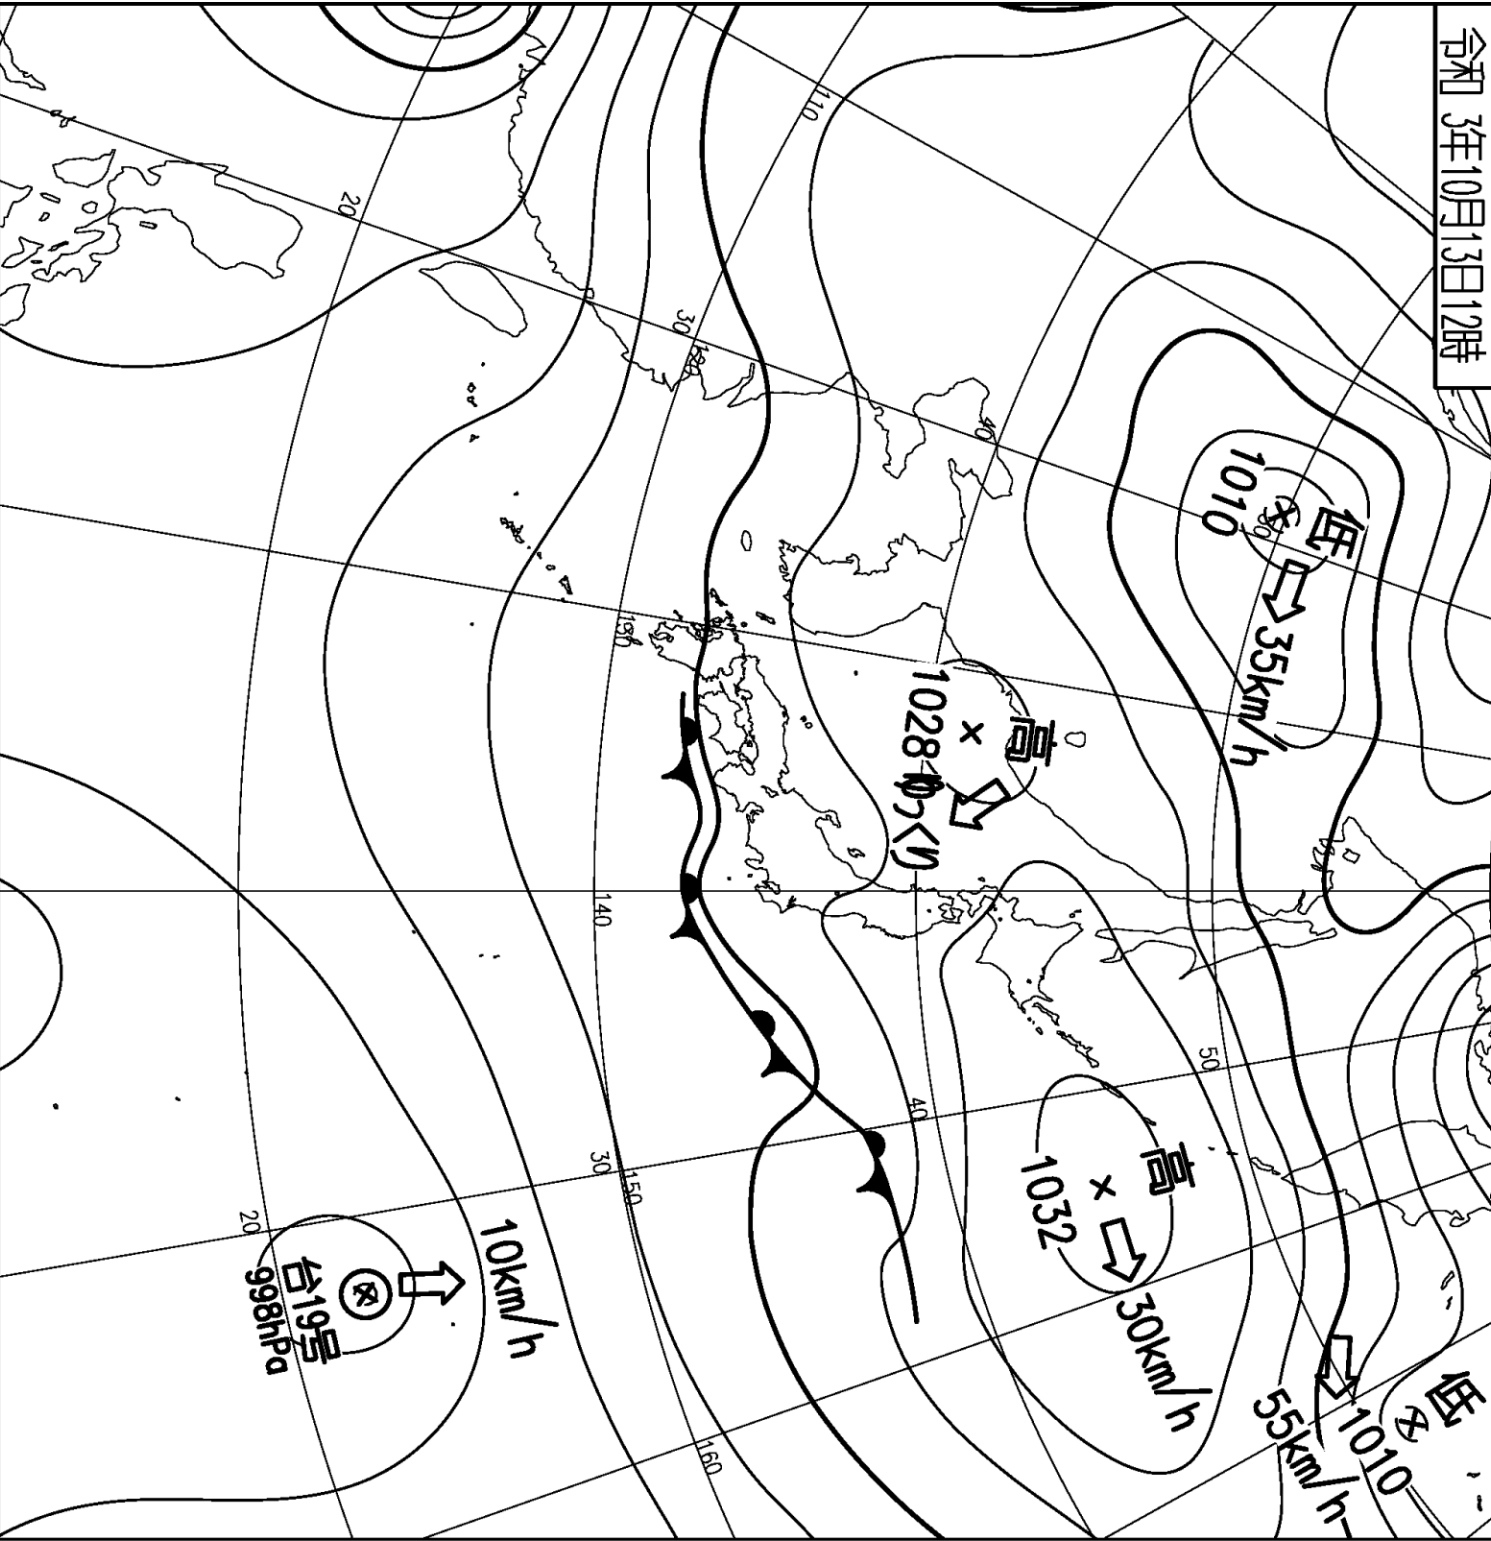

令和 3年10月13日12時

高 × 1032
⇒ 30km/h

高 × 1028
⇒ 35km/h

低 × 1010
⇒ 35km/h

低 × 998
⇒ 10km/h

1010

1020

1030

1040

1050

1060

1070

20

30

40

50