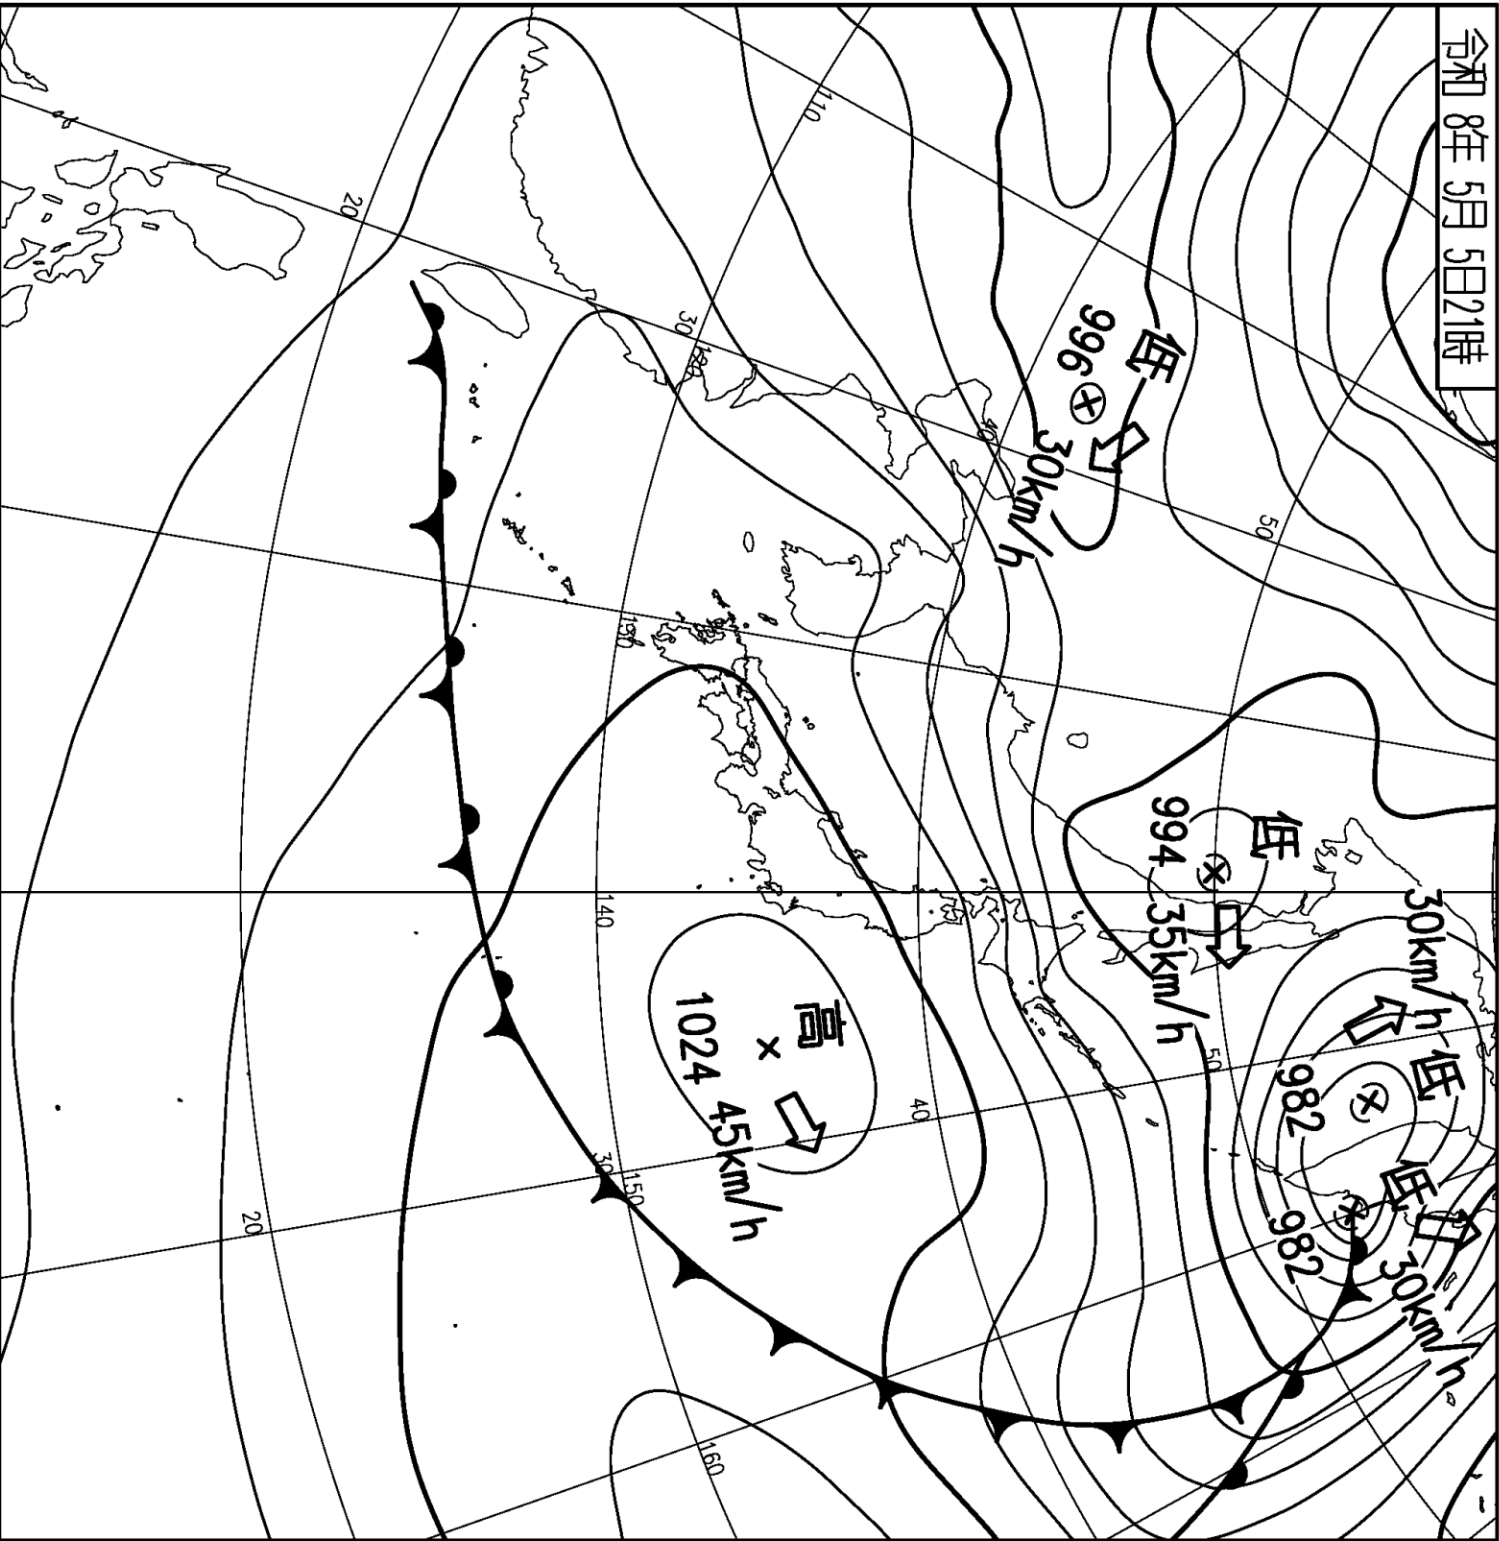

令和 8年 5月 5日 21時

低 996 ⊕ 30km/h

低 994 ⊗ 35km/h

高 × 1024 45km/h

低 982 ⊗ 30km/h
低 982 ⊗ 35km/h