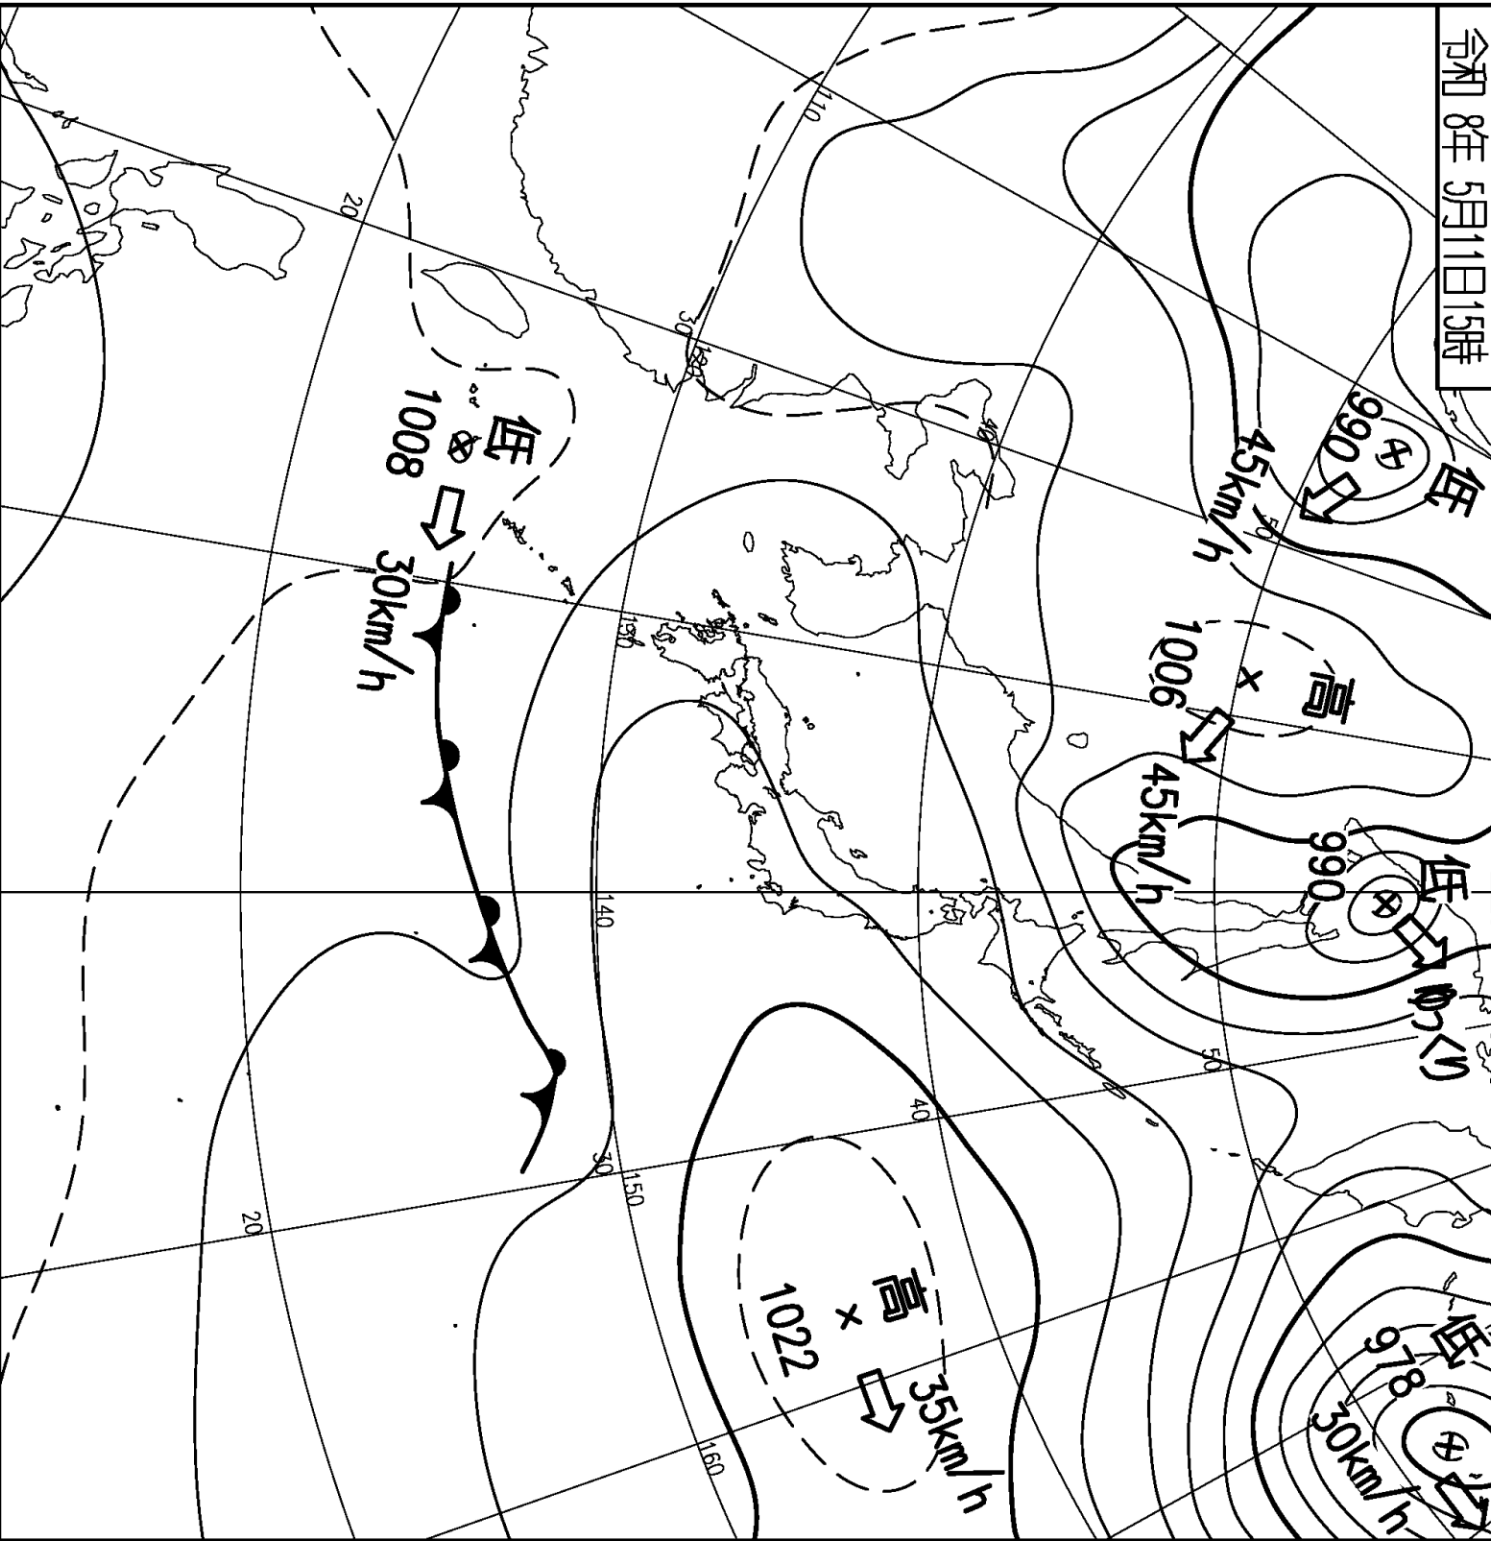

令和 8年 5月11日15時

低  
990

高  
1006

低  
990

高  
1022  
35km/h

低  
1008  
30km/h

低  
978  
30km/h