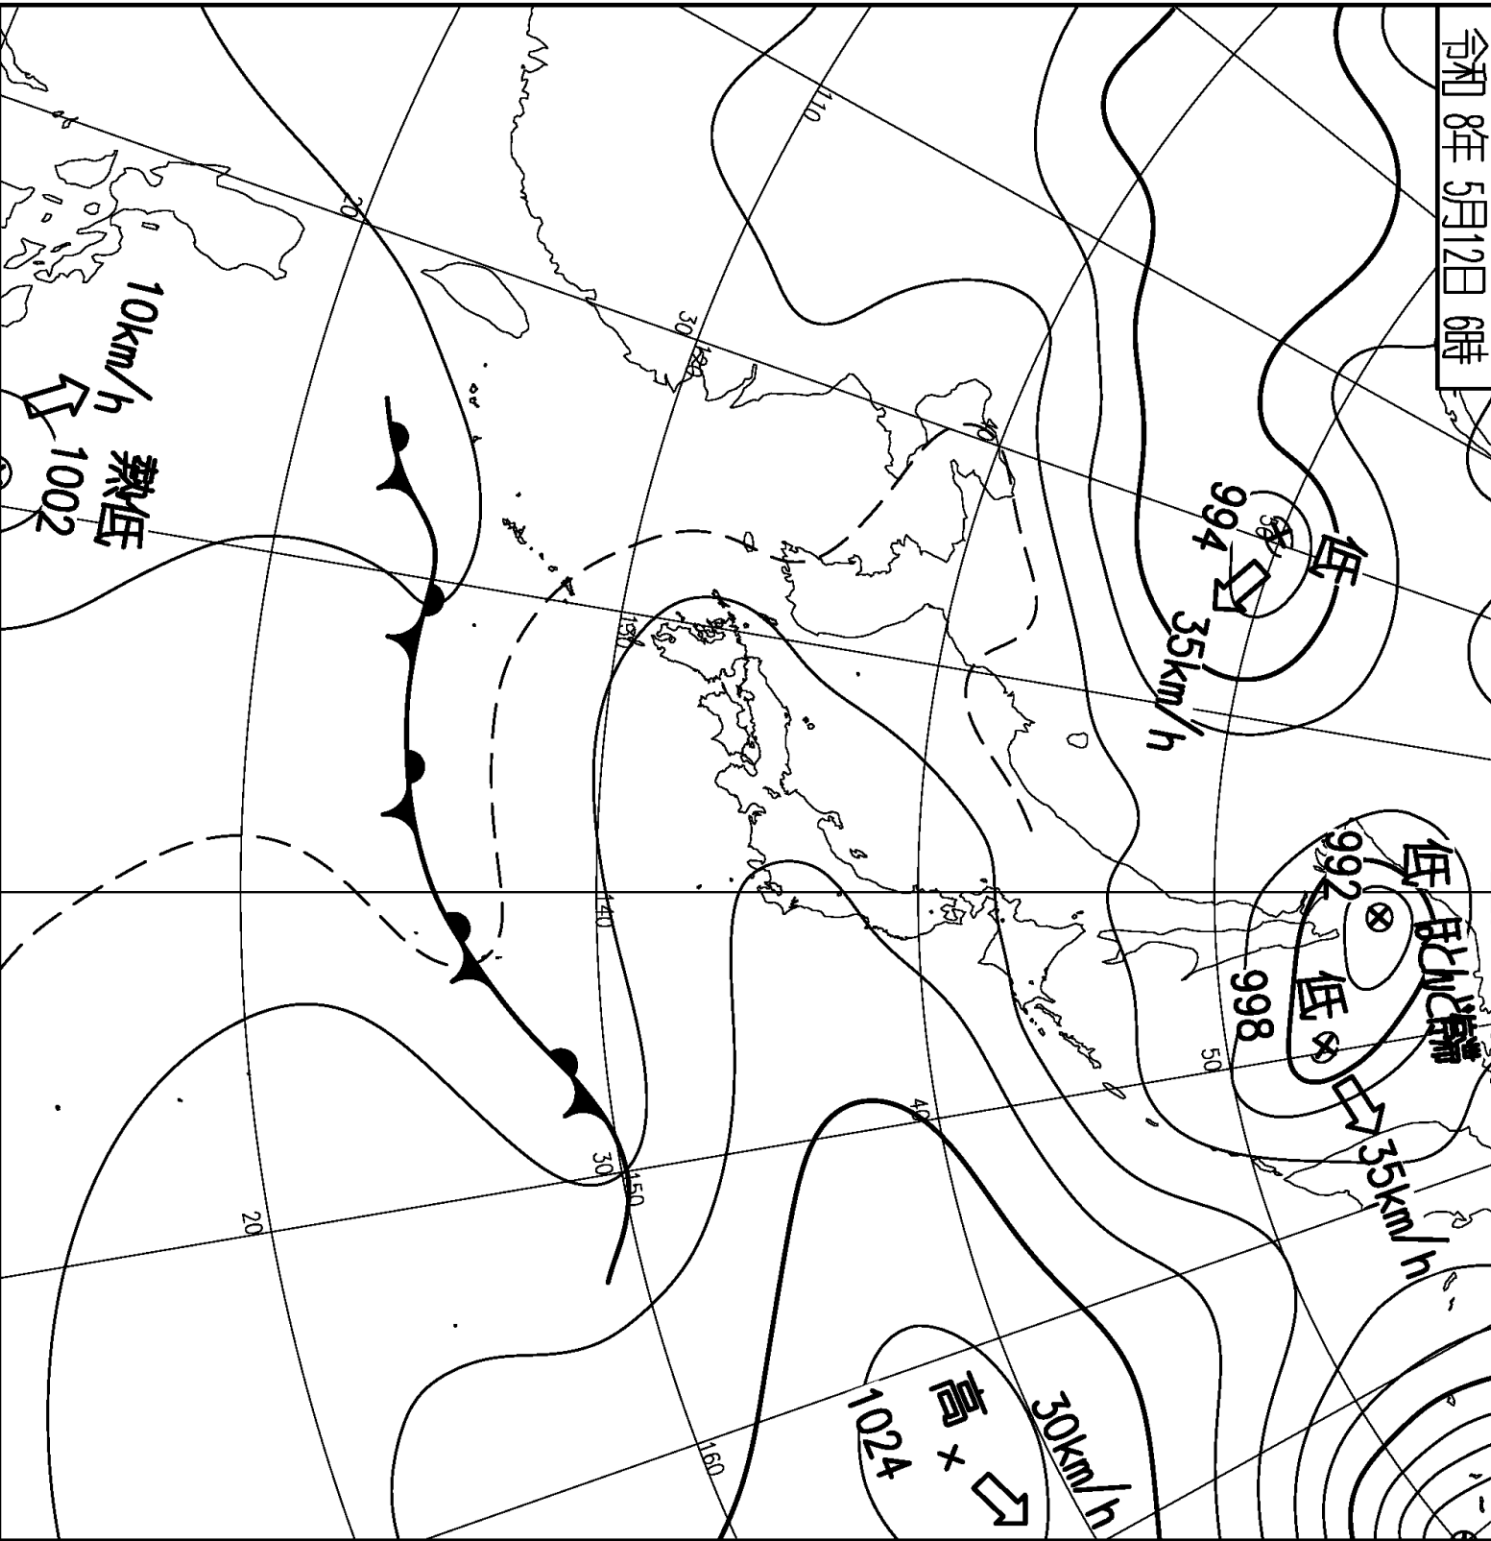

令和 8年 5月12日 6時

10km/h 熱低

1002

994 35km/h

低 992 低 998

35km/h

30km/h 高+ 1024