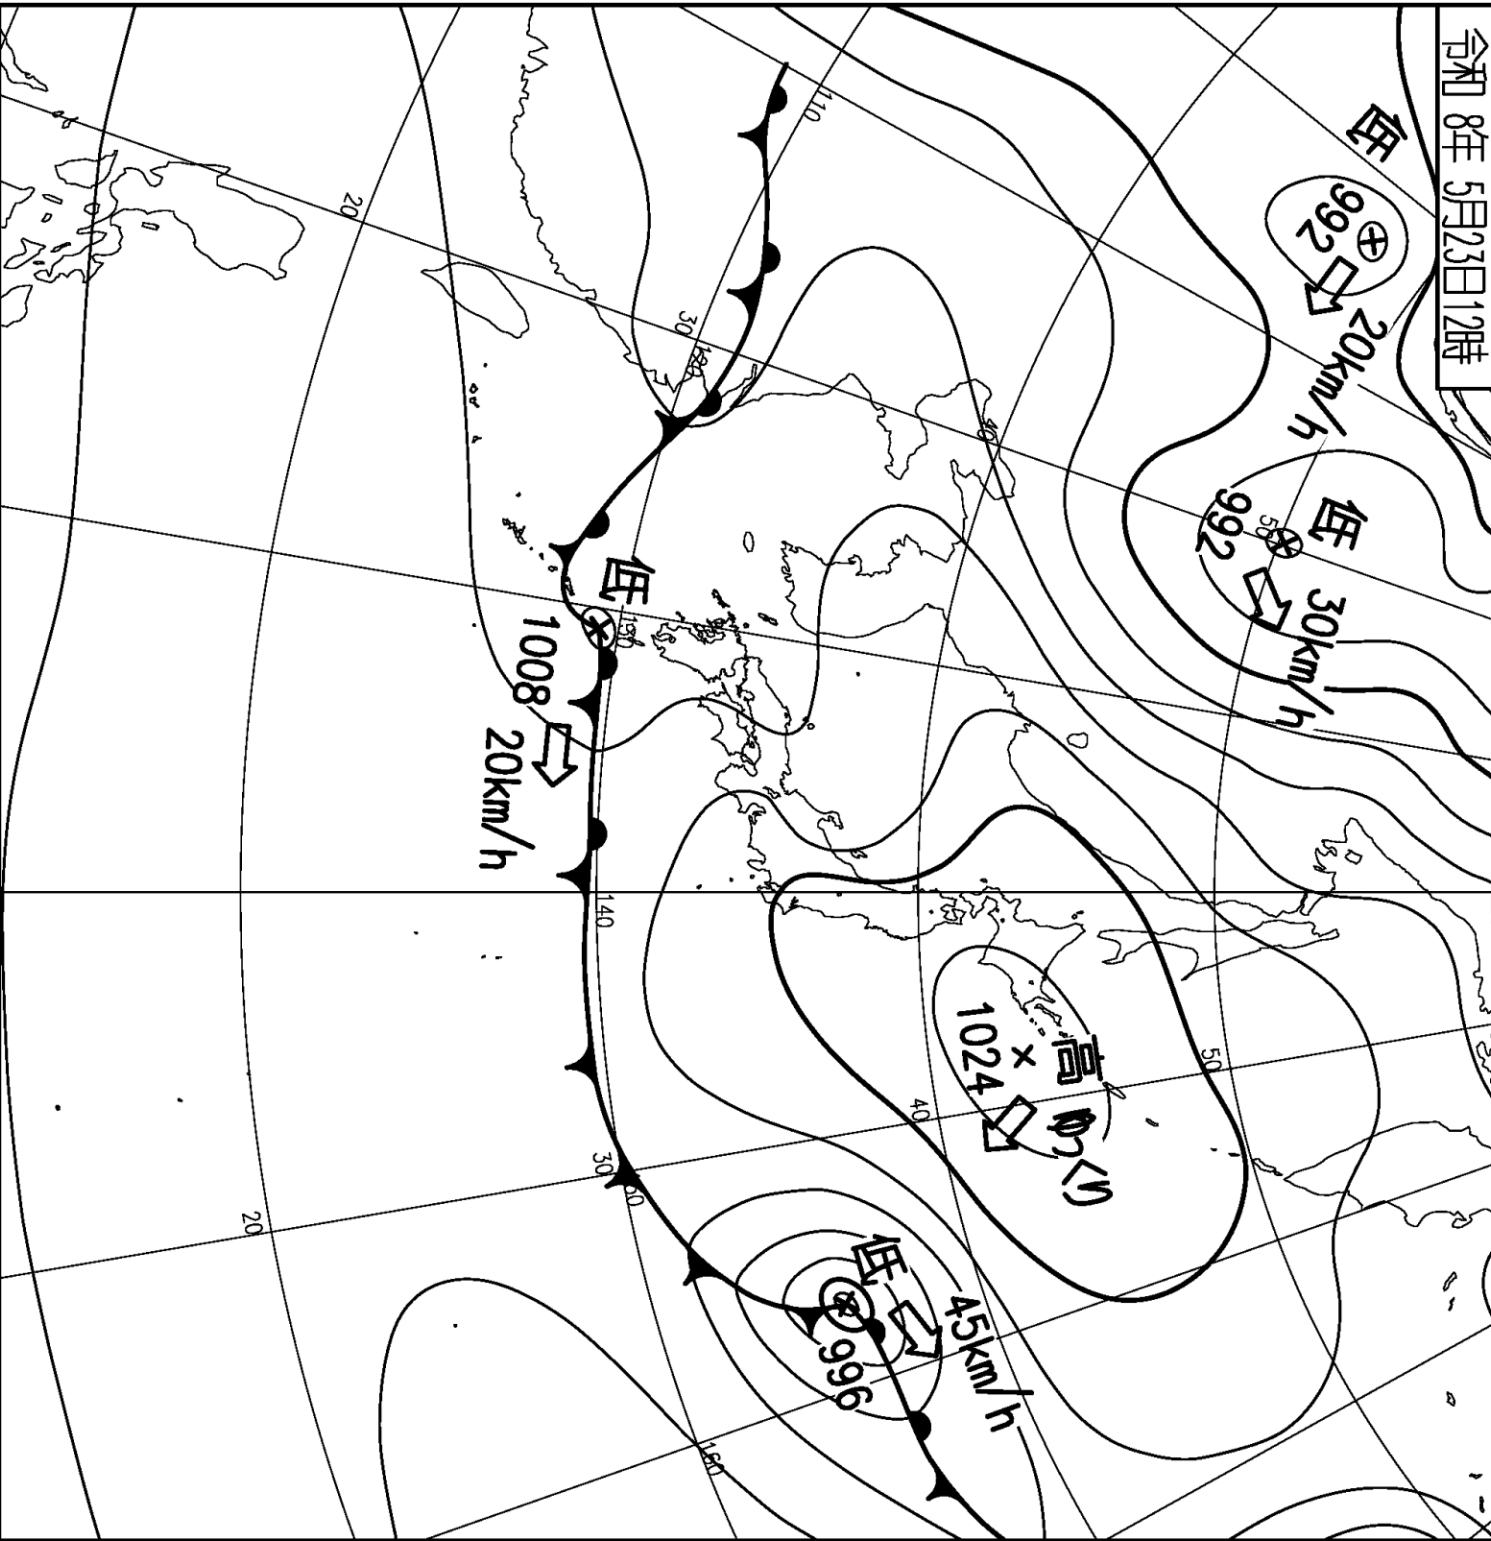

令和 8年 5月23日12時

低

992

20km/h

低

992

30km/h

低

1008

20km/h

高

1024

4.5km/h

低

996