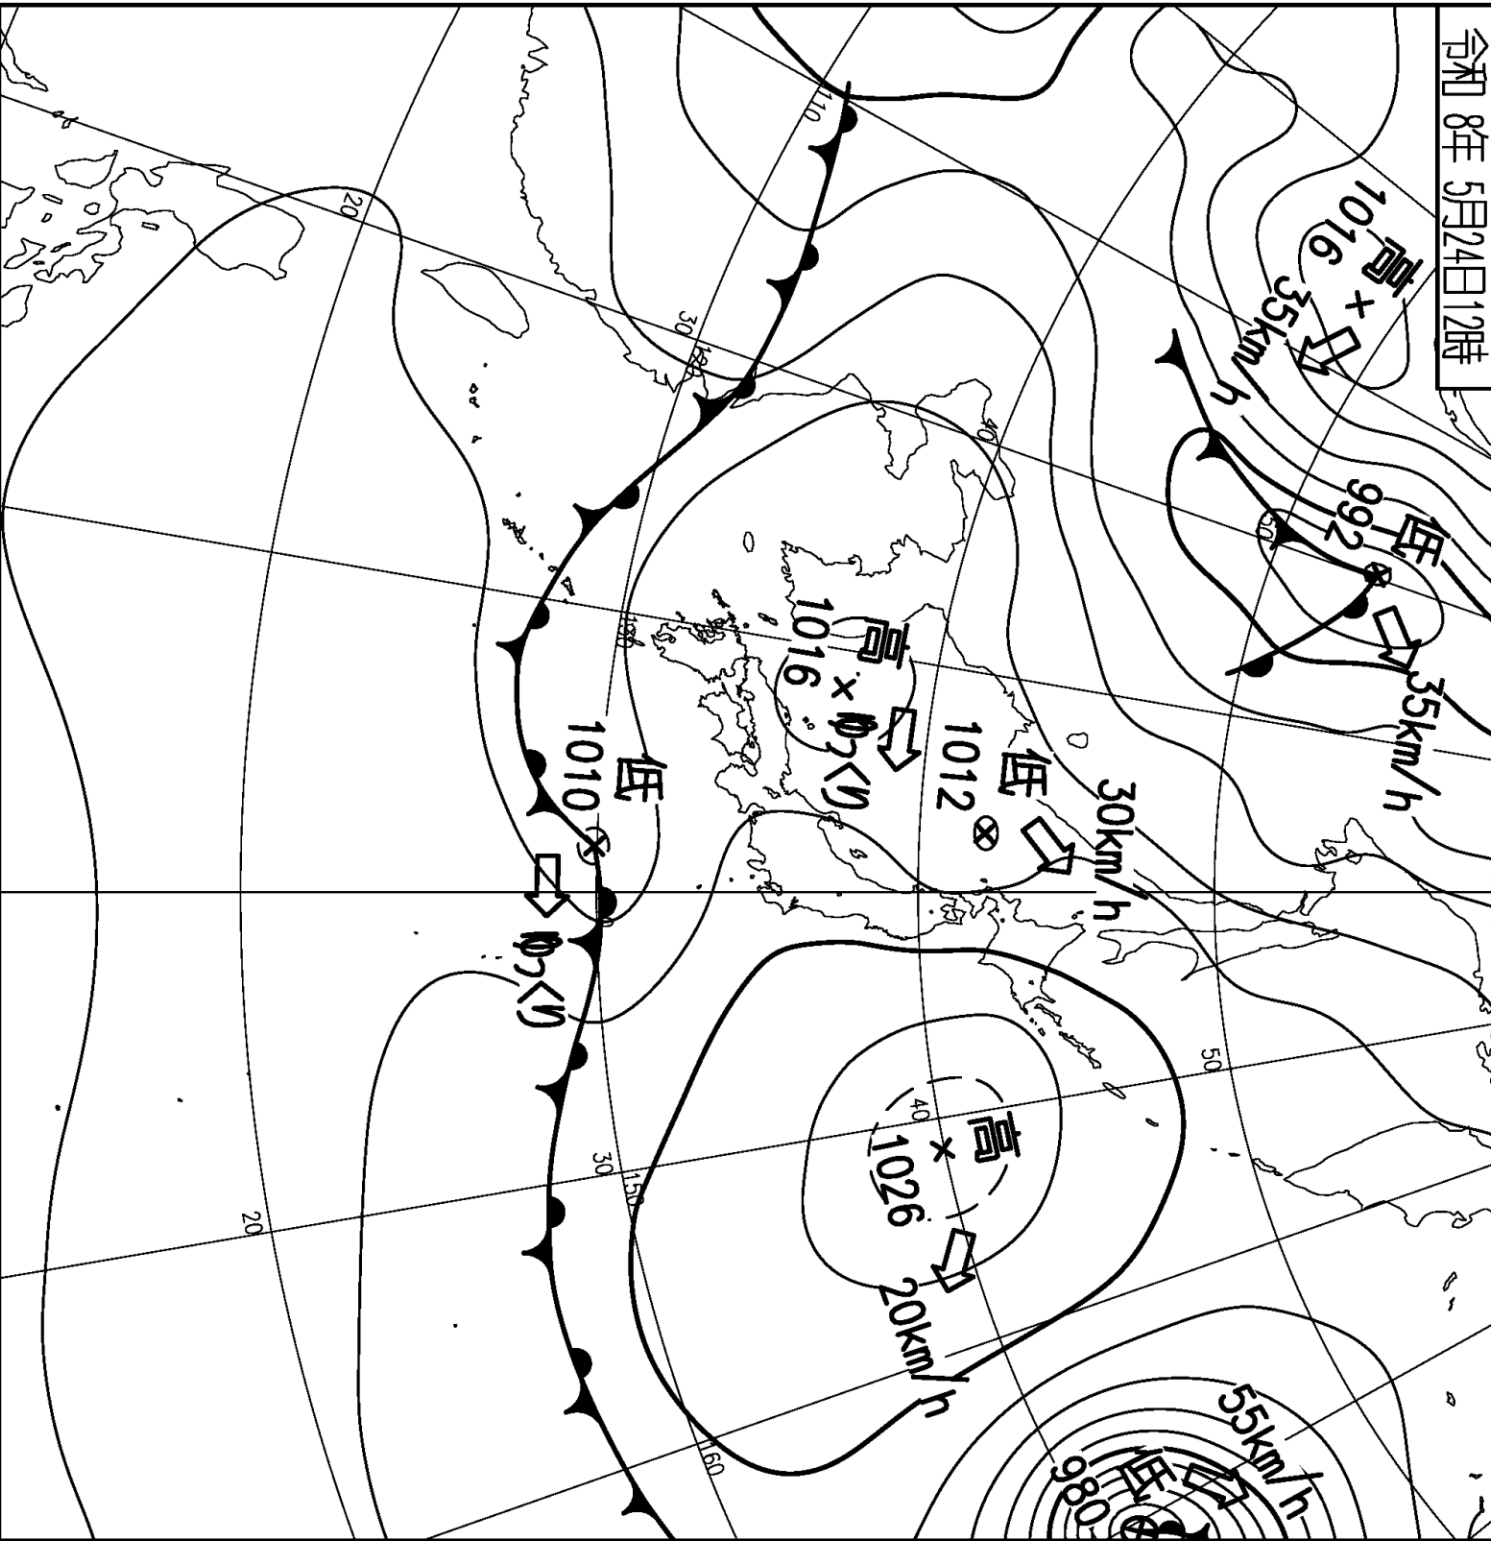

令和 8年 5月24日12時

高 × 1016
35km/h

低 992
35km/h

低 1012
30km/h

高 × 1016

低 1010
30km/h

高 × 1026
20km/h

低 980
55km/h