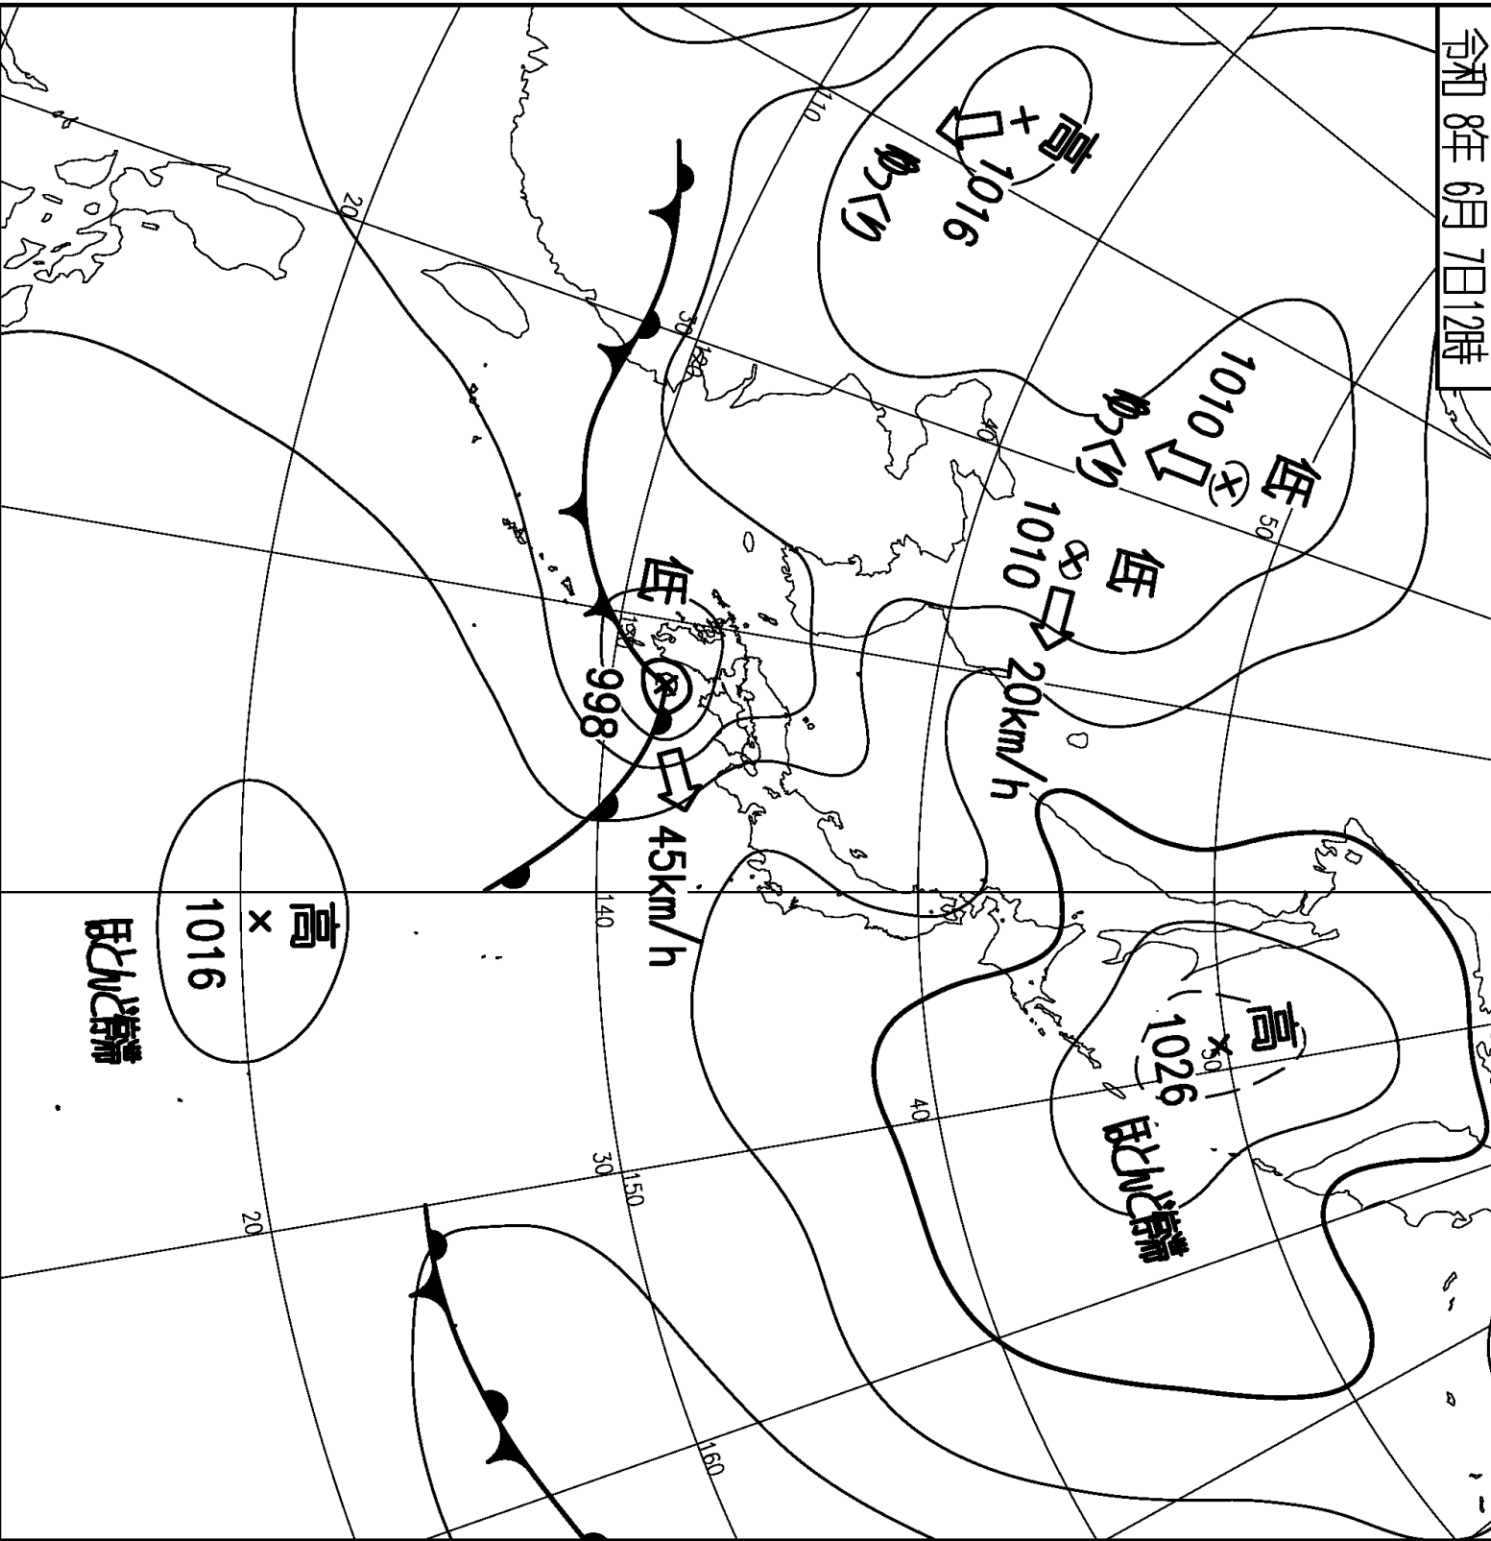

令和 8年 6月 7日 12時

高 ×
1016
氏ノ北端

低 ⊗
998
45km/h

低 ⊗
1010
20km/h

低 ⊗
1010
20km/h

高 ⊕
1016
20km/h

高 ×
1026
氏ノ北端
40km/h